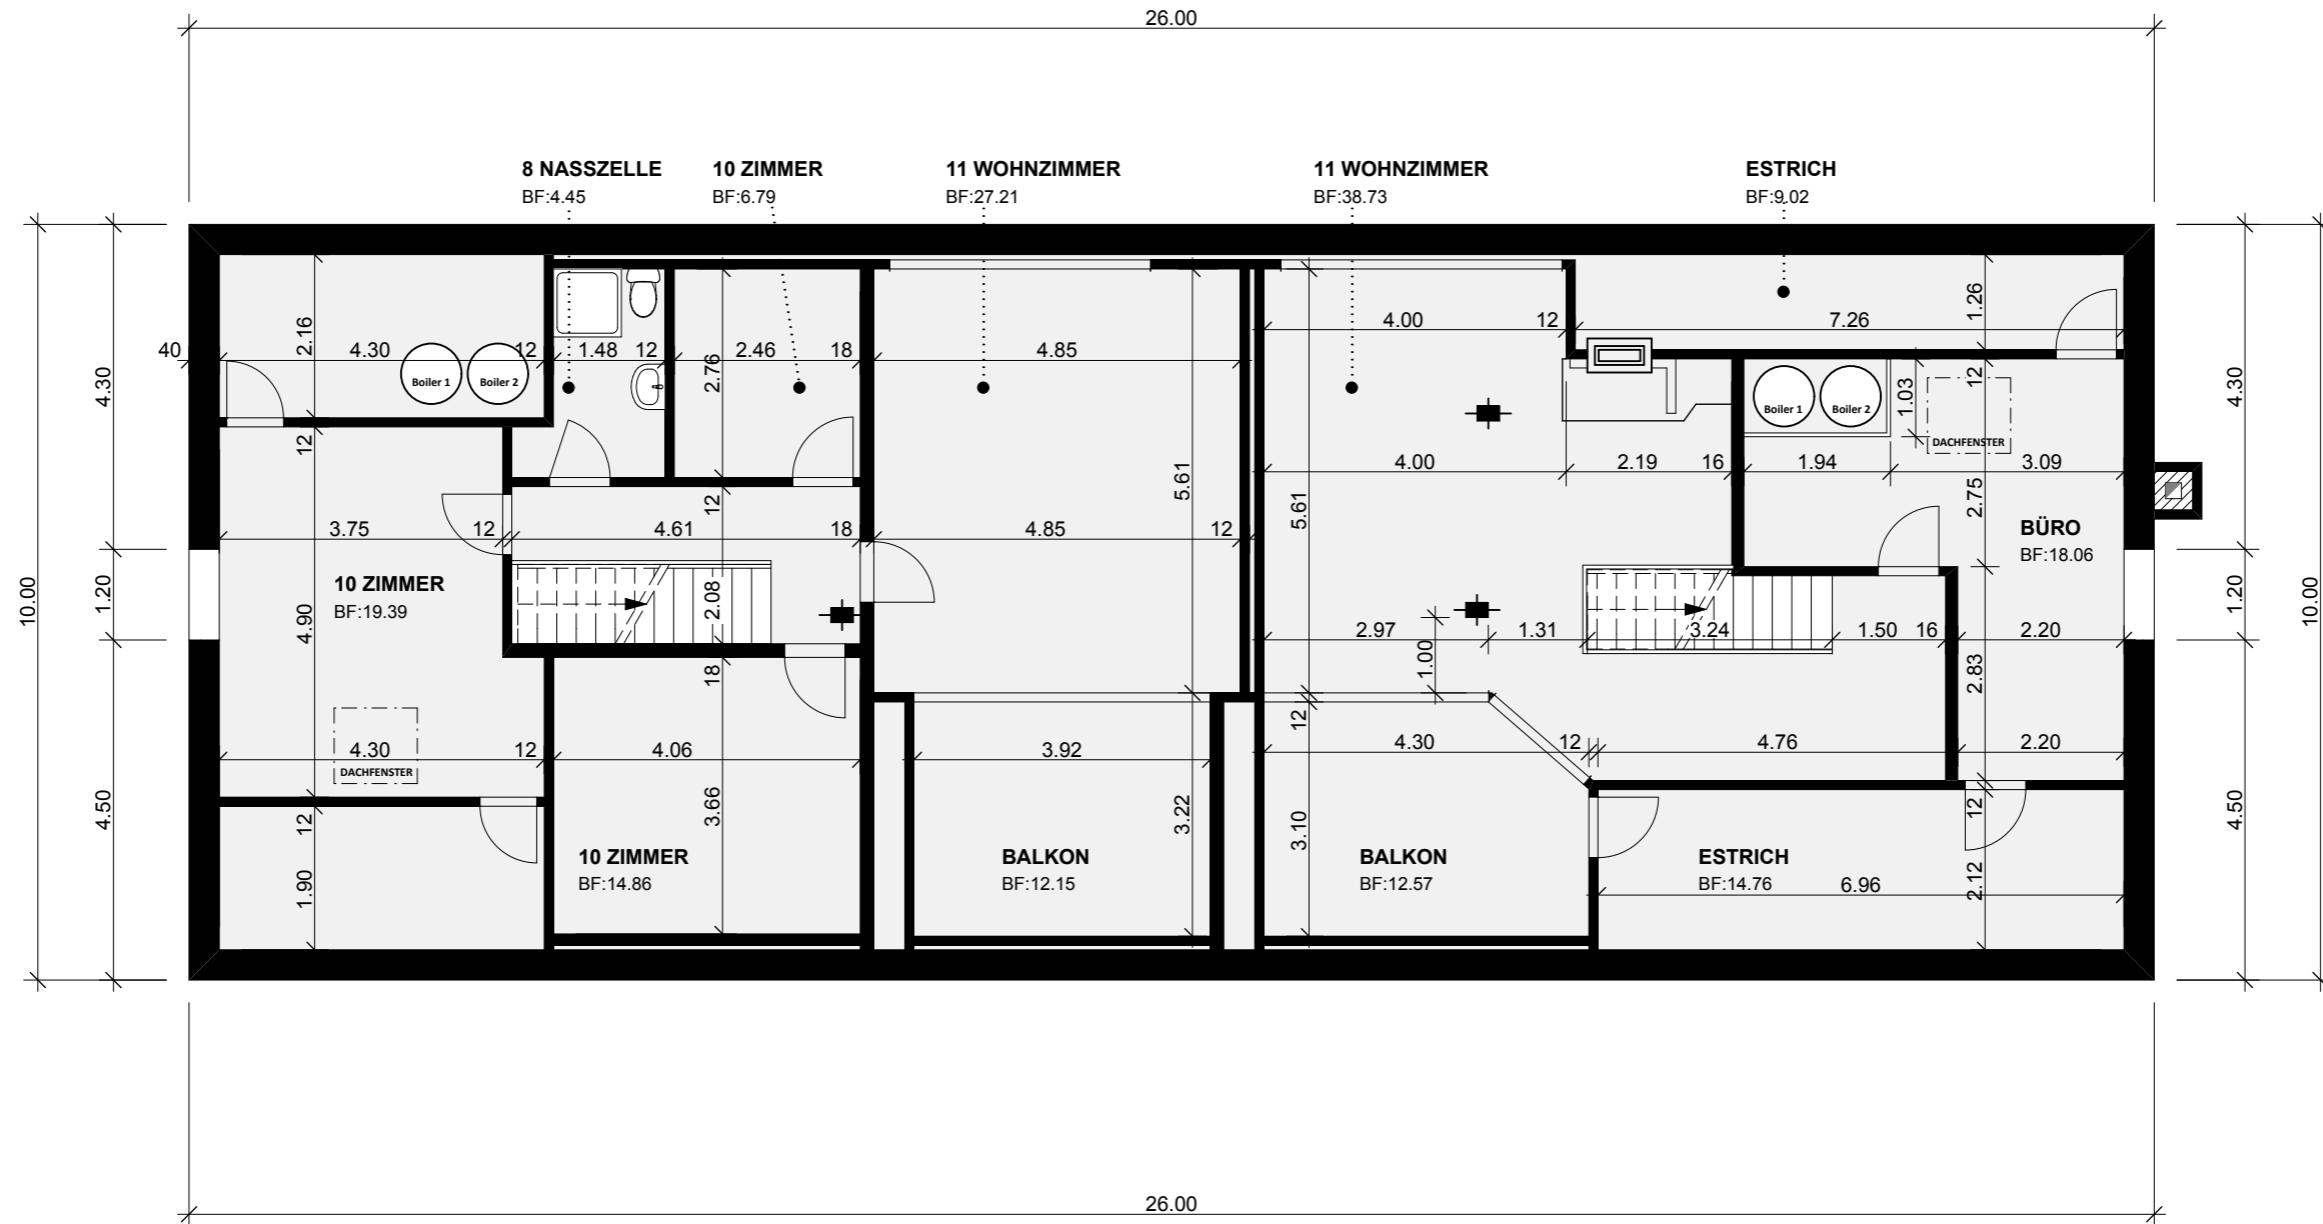

MFH IM LENGGIS - JONA GRUNDRISS 2.OBERGESCHOSS

Dat.: 22.08.2014

Pl.Gr.: A3

Mst.: 1:100

MFH IM LENGGIS - JONA *GRUNDRISS DACHGESCHOSS*

Dat.: 23.08.2014

Pl.Gr.: A3

Mst.: 1:100